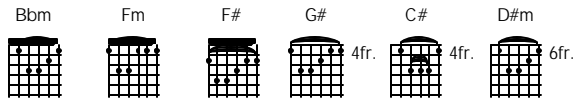

# Balada Gadis Desa

Bimbo

## intro

Bbm Fm Bbm Fm Bbm

Bbm F# Bbm  
Bunga manis yang tumbuh di desa kini mekar dan harum mewangi  
F# Bbm  
Banyak kumbang yang datang mengganggu dengan membawa impian

D#m G# C# Bbm D#m G# C# Bbm  
Tergodalah imanmu akan khayalan hi dup bertabur cahaya di ibukota  
D#m G# C# Bbm D#m G# C#  
Tan pa do'a tulus dua o rang tua berbekal khayal engkau berangkat jua