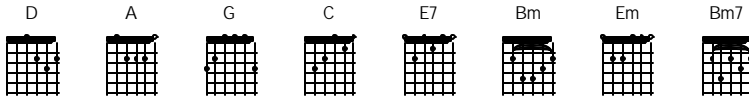

# Berdiri di Atas Jembatan Semanggi

Bimbo

D A D A D G D  
Sinarmentari telah mendahului muncul bersama pagi dia menepati janji

A C G D A G D  
Aku berdiri di atas jembatan Semanggi seperti orang tengah patah hati

A C G D A G D  
Betapa ingin menghibur diriku sendiri seperti langit menerawang bumi

E7 G D G D  
Bukannya aku sedang putus asa apala gi hendak bunuh diri

E7 G D G D  
Bukannya aku terlibat asmara terjatuh dilanda cinta buta