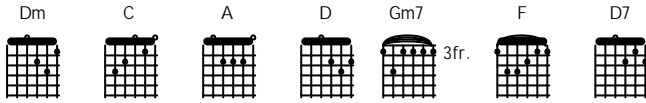

## Bimbo

Dm C Dm A D C Gm7  
 C F C F Dm Gm7 A Dm

Dm A  
 Dia dia yang sangat kusayang  
 Gm7 C F  
 Dia tumpuan jiwa raga  
 Gm7 A Dm  
 Dia sahabat sejati dalam suka duka  
 Gm7 A  
 Getarkan hatiku

Dm A  
 Dia bagaikan lampu yang terang  
 Gm7 C F  
 Dia impian yang terindah  
 Gm7 A Dm  
 Jika aku kesepian dia mu sik syahdu  
 Gm7 A Dm D7  
 Nyalakan api dalam kehidupan