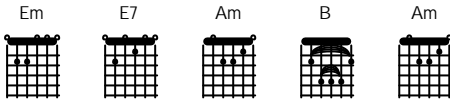

Puasa

Bimbo

Em E7 Am Em B Em

(*)

Em B
 Puasa-puasa sebulan penuh puasa
 Em
 Puasa-puasa Ramadhan bulan mulia
 B
 Puasa-puasa wajib bagi yang beriman
 Em
 Puasa-puasa sebetulnya menyehatkan

kembali ke (*)

Reff:

Em B
 Sebulan menahan nafsu menjauhi larangan Tuhan
 Em
 Meningkatkan ketaqwaan puasa dengan penuh ikhlas
 E7 Am
 Tingkatkan martabat diri lahir bathin suci kembali
 Em B Em
 Semoga Tuhan ridhoi ibadah puasa kita di bulan Ramadhan