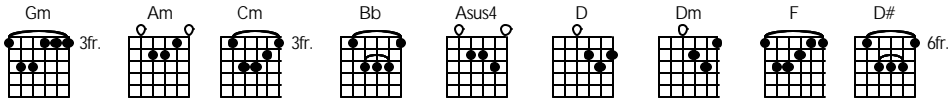

Cinta

Chrisye

Gm Am Gm Cm Gm Bb
 Bergetar hatiku saat ku berkenalan dengannya
 Asus4 Gm Cm D
 Kudengar di sebutkan nama dirinya

Gm Am Gm Cm Gm Bb
 Sejak kubertemu kutelah jatuh hati padanya
 Asus4 Gm Cm Dm Cm
 Di dalam hati telah menjelma cinta dan bawalah daku sela lu

F Bb Cm D Gm
 Dalam mimpimu, dilangkahmu seindah hidupmu
 Cm F Bb
 Genggamlah daku, kini juga nanti
 D# Dm Gm
 Harapan dihatiku bawalah diriku s'lamanya

Gm Am Gm Cm Gm Bb
 Sejak kubertemu kutelah jatuh hati padanya
 Asus4 Gm Cm Dm Cm
 Di dalam hati telah menjelma cinta dan bawalah daku sela lu

kembali ke Reff 2X

Gm Am Gm Cm Gm Bb
 Sejak kubertemu kutelah jatuh hati padanya
 Asus4 Gm Cm Dm Cm
 Di dalam hati telah menjelma cinta dan bawalah daku sela lu

kembali ke Reff 4X

<http://lirikpluskord.com>