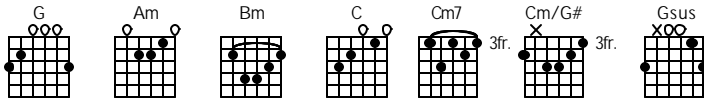

Cintaku

Chrisye

Intro

(G Am Bm Am) 4X

G Am
 Kan ku jalin lagu
 Bm C
 Bingkisan kalbuku
 Am
 Bagi insan dunia
 Cm7 G
 Yang mengagungkancinta

G Am
 Betapa nikmatnya
 Bm C
 Di cumbu asmara
 Am
 Bagai embun pagi
 Cm7 Bm
 Yangmenyentuh rerumputan