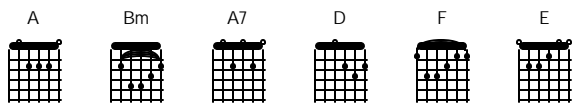

## Intro

(A Bm A Bm) 2X

A

Tak selamanya mendung itu kelabu

A7 D F A

Nyatanya hari ini kulihat begitu ceri a

(A Bm A Bm) 2X

A