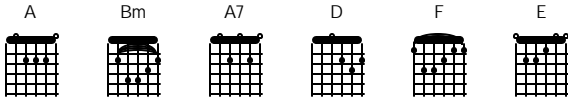

Kidung

Chrisye

Intro

(A Bm A Bm) 2X

A

Tak selamanya mendung itu kelabu

A7 D F A

Nyatanya hari ini kulihat begitu ceri a