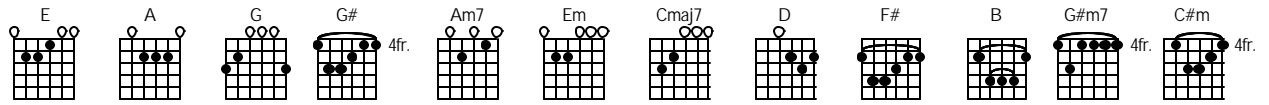

Lilin-lilin Kecil

Chrisye

E A E A E
Oh manakala mentari tua lelah berpijar
G C G C G

Oh manakala bulan nan genitenggan tersenyum

Am7 G
Berkerut kerut tiada berseri
Am7 Em Cmaj7 G Am7 G D
Tersendat sendat merayap dalam ke ge la pan
C G Am7 D
Hitam kini hitam nanti
C G F# B
Gelap kini akankah berganti

E G#m7 A
Dan kau lilin lilin kecil
F#m B
Sanggupkahkau mengganti
G# C#m A
Sanggupkahkau memberi
E A B
Seberkas cahaya

E G#m7 A
Dan kau lilin lilin kecil
F#m B
Sanggupkahkau berpijar
G# C#m A
sanggupkahkau menyengat
E A B
seisi dunia

diulang dari depan

E G#m7 A
Dan kau lilin lilin kecil
F#m B
Sanggupkahkau mengganti
G# C#m A
Sanggupkahkau memberi
E A B
Seberkas cahaya

E G#m7 A
Dan kau lilin lilin kecil
F#m B
Sanggupkahkau berpijar
G# C#m A
sanggupkahkau menyengat
E A B
seisi dunia