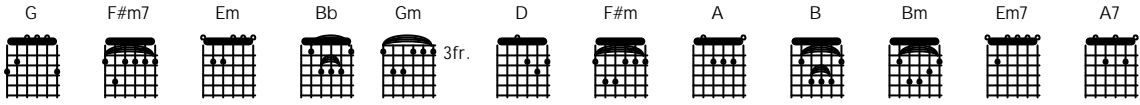

# Selamat Tinggal Sayang

Chrisye

G F#m7 Em Bb Gm D Em D G

D F#m A B Em F#m Bm A  
 Ku sendiri teringat masa indah kita berdua menikmati tulusnya cinta  
 G F#m Em Bm A  
 Hatiku pun terasa bahagia kubelai wajahmu penuh manja