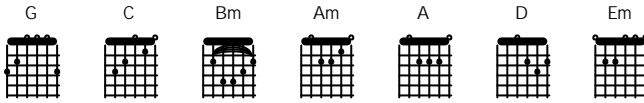

Ada Yang Tak Mampu Kulupa

Ebiet G Ade

G C G C Bm Am G
A G D G C Bm Am D G
C G C G C Bm Am

G Am D
Ada yang tak mampu kulupa
G Bm C D
bulu lembut di keningmu
C D G Am Bm C
Yang meremang kala ku ke cup
Am C D G C G C G C Bm Am
dan ketika kusibak rambutmu

G Am D
Ada yang tak hendak kubuang
G Bm C D
Serangkaian kenang-kenangan
C D G Am Bm C
Yang tergambar di gelap ma lam
Am C D G
Dan tersimpan di pucuk daunan

Reff:
Am D G Em C D G
Langit di atas simpang jalan menemaniku bernyanyi
Am D G Em C Am D G
Bagai gejalak pohon nan runtuh bersama gitar bersama sepi
C Am D Am D C G
Bersama luka dan cinta aku masih sempat bernyanyi lagi