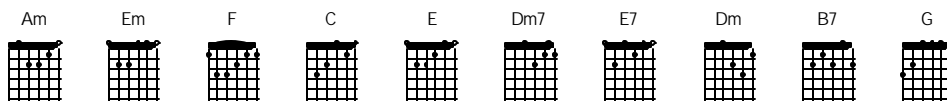

Camellia II

Ebiet G Ade

Intro

Am Em Am Em F C F C E Am G F Dm7 Em

Am E F E

Gugusan hari-hari indah bersamamu Camellia

Dm E Am F E

Bangkitkan kembali rinduku mengajakku kesana

Am E F E

Ingin ku berlari mengejar seribu bayanganmu Camellia

Dm E7 Am F G

Tak peduli kan ku terjang biarpun harus ku tembus padang ilalang

C G Dm E Am

Tiba-tiba langkahku terhenti sejuta tangan telah menahanku