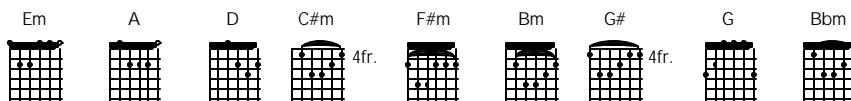

Ketika Duka Menyeruak

Ebiet G Ade

Intro

Em A D C#m F#m Bm G# G Em F#m

Bm F#m Bm F#m Bm
Ketika engkau datang menawarkan gagasan
Em F#m Bm G Em F#m Bm

Kulihat di matamu tak ada yang kau sembunyikan
Bm F#m Bm F#m Bm

Aku mulai bertanya, Di mana cakra walamu?
Em F#m Bm

Langit seketika cerah tatkala engkau tersenyum

Reff

Em A D
Kata-katamu mengalir, merambah nadi dan jiwa
A F#m Bm
ketika angin terhenti, memberi nafas di dada ho ho
Em A D

Kata-katamu memberi sejuta warna dan makna
A F#m Bm D

Bagi kehidupanku, bagi perjalananku
C#m F#m D Bm

Di bumi fana dan di alam ke kal

Em F#m Bm Em G Em F#m Bm Bbm A G Em F#m Bm

Bm F#m Bm F#m Bm
Ketika engkau pergi langit bumi pun menangis
Em C#m F#m Bm