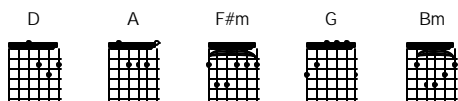

Rembulan Menangis

Ebiet G Ade

Intro

D A D

D A D
Rembulan menangis di serambi malam ho hoo
F#m G D
Intan buah hatimu dicabik tangan-tangan serigala
D A D
Bintang-bintang muram, beku dalam luka ho hoo
F#m G D A D
Untukmu saudaraku kami semua turut berduka