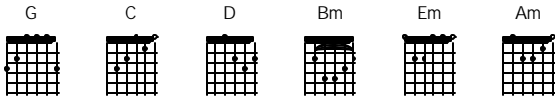

22 Januari

Iwan Fals

Intro

G C G C G C D C G

G C G C G C D C G
22 Januari kita berjanji, coba saling mengerti
D C G C G C
Apa di dalam hati, 22 Januari ku tidak sendiri
G C D C G
Aku berteman iblis, Yang baik hati

C D G Bm Em
Jalan berdampingan, tak pernah ada tujuan
C D G Bm Em
Membelah malam, mendung yang s'la lu datang
C G Am
Ku dekaperat, ku pandang senyummu
Em D C G
Dengan sorot mata, yang keduanya buta
Am Em C G Bm Em C D G
Lalu kubisikkan sebaris kata-kata, putus asa sebentar lagi hujan

G C C G C
2 buku teori kau pinjamkan aku, tebal tidak berdebu
D C G C
Ku baca s'la lu, 4 lembar fotomu
G C G C
Dalam lemari kayu, ku pandang dan ku jaga
D C G
Sampai kita jemu

C D G Bm Em
Jalan berdampingan, tak pernah ada tujuan
C D G Bm Em
Membelah malam, mendung yang s'la lu datang
C G Am
Ku dekaperat, ku pandang senyummu
Em D C G
Dengan sorot mata, yang keduanya buta
Am Em C G Bm Em C D G
Lalu kubisikkan sebaris kata-kata, putus asa sebentar lagi hujan

C F C F C F G F C