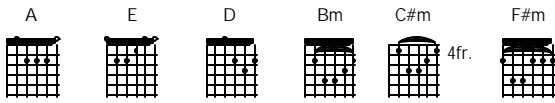

Jangan Tutup Dirimu

Iwan Fals

Intro

A E A E D E A
A E A E A

A Bm E A C#m D
Dari hati yang paling dalam, kudengarkan sebuah
F#m D E
lagu temani sepi, sejenak iringi nurani

A Bm E A C#m D
Ada jarak diantara kita, selimuti sekian waktu
F#m D
t'lah tersita, ingin kubilang jarak
E A
terbentang semoga