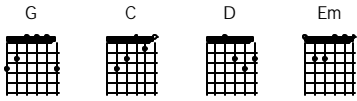

Kumenanti Seorang Kekasih

Iwan Fals

G C
Bilamentari bersinar lagi
D G D
Hatikupun ceria kembali asyik
G C
Kutatap mega tiada yang hitam
D G
Betapa indah hari i ni

Reff:

D
Kumenanti seorang kekasih
C G
Yang tercantik yang datang di hari ini
D
Ada kah dia kan selalu setia
G C G
Bersanding hidup penuh pesona
D G
Harapanku