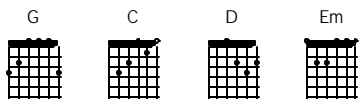

Kumenanti Seorang Kekasih

Iwan Fals

G C
Bilamentari bersinar lagi
D G D
Hatikupun ceria kembali asyik
G C
Kutatap mega tiada yang hitam
D G
Betapa indah hari i ni

Reff:

D
Kumenanti seorang kekasih
C G
Yang tercantik yang datang di hari ini
D
Ada kah dia kan selalu setia
G C G
Bersanding hidup penuh pesona
D G
Harapanku