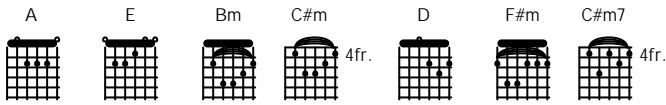

Rangkaian Melati

Sundari Soekotjo

A E Bm E

E A C#m D E A E A C#m
 Rangkaian melati yang ku simpan di dalam hati
 F#m Bm E A E A
 Mengikat jiwaku jiwamu yang akan berpisah lagi
 E A C#m D E A E A C#m
 Rangkaian melati yang ku ronce setiap hari
 F#m Bm E A D A
 Setia menanti datangnya pahlawanku yang sejati

Reff:

C#m7 F#m D E A E A C#m
 Wajahmu berseri penuh harapan suci
 E C#m F#m B E
 Semerbak harum mewangi jasamu abadi

E A C#m D E A E A C#m
 Rangkaian melati yang ku jaga sampai ku mati
 F#m Bm E A D A
 Biarpun kau takkan kembali pahlawanku yang sejati