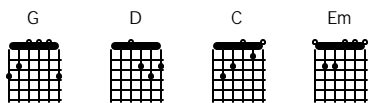

# Bahagia Dan Derita

Koes Plus

G D G C  
Tlah lama ku mengerti  
D G C  
Dia datang atau pergi  
D G Em C  
Derita dan bahagia terjadi  
D G D  
Tiada bersama-sama

G D G C  
Pernah aku alami  
D G C  
Bahagia dalam hati  
D G Em C  
Terasa hanya sehari terjadi  
D G  
Berganti duka di hati

## Reff

C D G  
Kualami  
C D G  
Bahagia dan derita  
C D G Em  
Saling silih berganti  
C D G  
Datang pergi datang pergi lagi

D G D G C D G C D G Em C D G

G D G C  
Tlah lama ku mengerti  
D G C  
Dia datang atau pergi  
D G Em C  
Derita dan bahagia terjadi  
D G  
Tiada bersama-sama