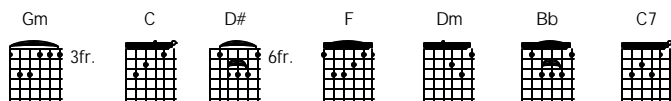

Bunga Di Tepi Jalan

Koes Plus

Intro

Gm C Gm C Gm D# C

F Dm Bb C
 Sua tu kali ku temukan bunga ditepi jalan
 F Dm Bb C
 Siapa yang menanamnya tak seorangpun mengira
 F Dm Bb
 Bunga ditepi jalan alangkah indahnya
 F Bb F Bb F Bb Gm C
 Oh kasihan kan ku petik seblum layu