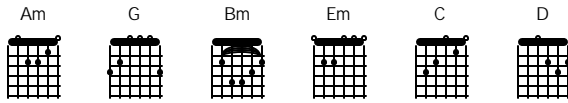

Hatiku Beku

Koes Plus

Intro: Am G Am G

G Bm Em C G
Sedih hatiku mengapa beku hatiku
Am D G Bm Em
Ku ingin hiburan diriku sendiri
C D G Bm Em
Ku ingin bernyanyi di malam ini
C D G D
Sebagai penawar hati

G Bm Em C G
Aku tak tahu mengapa dingin hatiku
Am D G Bm Em
Adakah kasih penghibur diri ku
C D G Bm Em
Adakah lagu penglipur lara ku
C D G
Ku menunggu tiada tentu