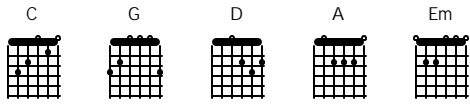

Penyanyi Muda

Koes Plus

Intro

C G C D

(*)

G D
Coba lihat disana nasib penyanyi mu da

Penuh suka dan duka di dalam hidupnya tiada putus asa G

(**)