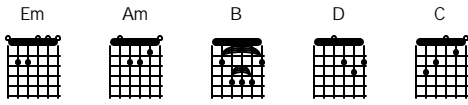

Rindu

Koes Plus

Intro

Em Am B Em

Em D C Em
Rindu hatiku sejak kau tinggalkan
D Em
Lama kau pergi dan tiada pesan
D C Em
Rindu hatiku ku ingin bertemu
D Em
Lama menanti hati rasa pilu

Reff:

D Em
Ingin ku mencari dimana kau kini
D B
Mungkinkah terjadi kau tlah memiliki

Em D C Em
Hampa hatiku bila tak bertemu
D Em
Hidup tiada berarti bagiku
D C Em
Hancur hatiku bila kau tlah ada
D Em
Kekasih lain yang slalu kau puja

kembali ke Reff

Em D C Em D Em

Em D C Em
Rindu hatiku ku ingin bertemu
D Em
Lama menanti hati rasa pilu