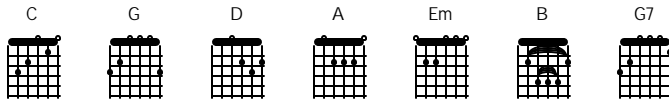

Telaga Sunyi

Koes Plus

Intro

C G C D

G C G
Di kala sang bulan purnama
C A D

Bersinar di atas telaga
G C G

Terdengar suara menggema
C D G G7

Melagukan balada tua

Reff:

C D Em
Kisah seorang putri
C D Em
Yang telah patah hati
C D B D
Lalu bunuh diri

G C G
Tenggelam di telaga sunyi
C D G G7
Bersama cintanya yang mumi

kembali ke Reff:

G C G
Tenggelam di telaga sunyi
C D G
Bersama cintanya yang mumi