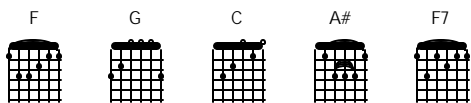

Terang Bulan Yang Sedih

Koes Plus

Intro

F G F C C F G C

F A# F
Tengah malam bila bulan bersinar terang

A# C
Ku berjalan sendirian tiada teman

F F7 A#
Ku terkenang masa silam yang merindukan

F C F
Ku terbayang senyum riang kasihku sayang