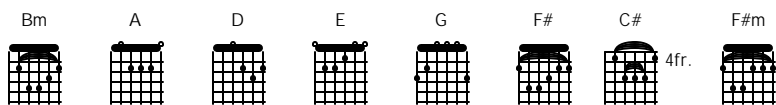

# Cinta Yang Hitam

Andi Meriem Mattalata

Bm A D E G A Bm

Bm A Bm D A D F#  
Derita sekeping hati yang dilanda cinta membara  
Bm A D E G A Bm  
Dari seorang narapidana seumur hidupnya

Bm A Bm D A D F#  
Bila malam mendatang badan letih sehari kerja  
Bm A D E G A Bm  
Hancur dan luluh jiwa dan raga dunia bukan miliknya

A D A D  
Menangis dalam hati  
C# F#m C# F# E D F#m  
Teringat kekasihnya

Bm A Bm D A D F#  
Dibelakang tirai besi hari-hari terasa sunyi  
Bm A D E G A Bm  
Kapan berhenti kapan berakhir derita di hatinya