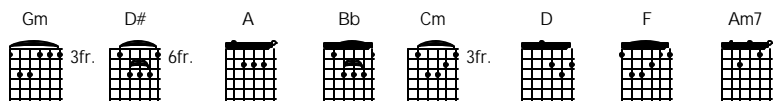

Gubahanku

Deddy Damhudi

Intro

Gm D# A D

Gm Cm D# Bb
Kutuliskan lagu ini, ku persembahkan padamu
D Gm A

Walau pun tiada indah, syair lagu yang kugubah

Gm Cm D# Bb
Kuingatkan kepadamu, akan janjimu padaku
D Gm A D Gm