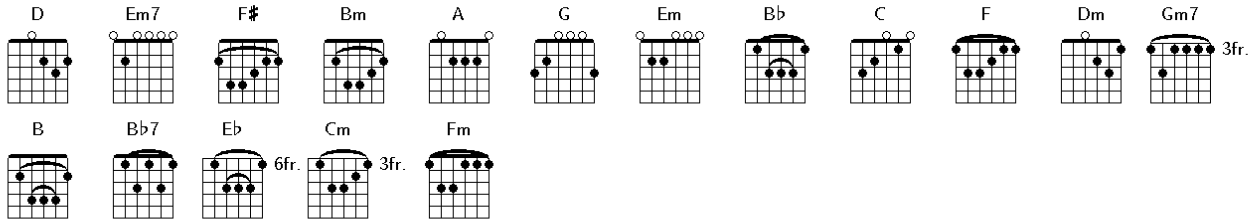

Jodoh Pasti Bertemu

Afgan Syah Reza

D Em7 D Em7

D F# Bm A G A G D A G
 Andai engkau tahu betapa ku mencinta
 A F# Bm E C Em7 D
 Selalu menjadikanmu isi dalam doaku
 F# Bm A G A G D Em7 D G
 Ku tahu tak mudah menjadi yang kau pinta
 F# Em7 Bm E Em
 Ku pasrahkan hati ku takdir kan menjawabnya

Reff:

A D F# Bm Em G A
 Jika aku bukan jalanmu ku berhenti mengharap kanmu
 F# Bm Em G A D Bm Em A D
 Jika aku memang tercipta untukmu ku kan memilikimu jodoh pasti bertemu

Bb C F

A Dm F Bb C Bb C Gm7 F B
 Andai engkau tahu betapa ku mencinta
 A Dm F G A
 Ku pasrahkan hati ku takdir kan menjawabnya

kembali ke Reff:

Em Dm Bb Bb7

Reff:

Eb G Cm Fm Bb
 Jika aku bukan jalanmu ku berhenti mengharap kanmu
 G Cm F Fm G
 Jika aku memang tercipta untukmu ku kan memilikimu

Eb G Cm Fm Bb
 Jika aku bukan jalanmu ku berhenti mengharap kanmu
 G Cm F Fm Bb Cm G F Fm Bb Eb Eb B Eb B Eb
 Jika aku memang tercipta untukmu ku kan memilikimu jodoh pasti bertemu