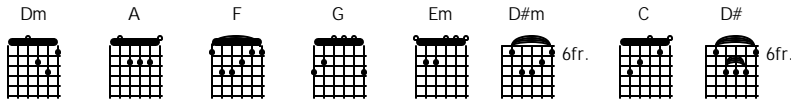

Juwita Malam

Kris Biantoro

Dm A Dm A F G Em D#m Dm

C D# C Em D#m Dm A
Engkau gemilang malam kemilau bagaikan bintang timur sedang mengembang
Dm A Dm A F G Em Dm G
Tak jemu-jemu mata memandang aku namakan dikau juwita malam

C D# C Em D#m Dm A
Sinar matamu menari-nari langsung menembus ke dalam jantung kalbu
Dm A Dm A F G C
Aku terpikat masuk perangkap apa daya asmara sudah melekat

Reff:

Dm A Dm A G Dm Em A
Ju wita malam siapakah gerangan tuan
Dm A Dm A G Dm G
Ju wita malam dari bulankah tuan