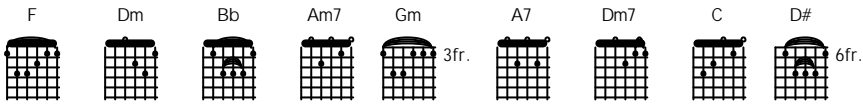

# Kaulah Segalanya

Ruth Sahanaya

(F Dm Bb Bb Am7 Gm Am7 F) 2X

F Am7 A7 Dm7  
Mungkin hanya Tuhan yang tahu segalanya  
Bb Am7 Dm Gm Bb C  
Apa yang ku inginkan di saat-saat ini oh

F Am7 A7 Dm7  
Kau takkan percaya kau selalu di hati  
Bb Am7 Dm Gm Bb C  
Haruskah ku menangis untuk mengatakan yang sesungguhnya