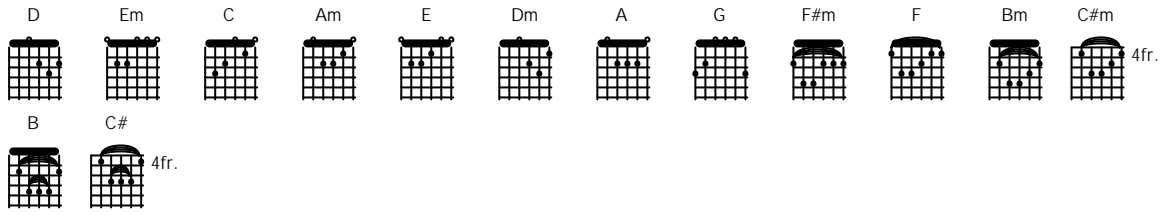

Mawar Berduri

Tetty Kadi

D Em D C Am

Am E Am Dm A Dm
 Tertulislah kisah tentang bunga mawar
 E Am G F#m F E
 Di tengah belukar yang penuh dengan duri
 Am E Am Dm A Dm
 Semerbak harumnya yang tiada tara
 E Bm Am G F#m E A
 Siapapun ingin memetik bunga itu

Bm C A7 Dm E Bm E A
 Banyaklah kumbang datang ingin menghisap madunya aduh sayang
 Bm C A7 Dm E
 Banyak kumbang yang mati karena tertusuk duri aduh sayang

Am E Am Dm A Dm
 Kau memberi hati kepada diriku
 E Am G F#m F E
 Seluruh hidupku kudambakan padamu
 Am E Am Dm A Dm
 Tak kusangka sangka bukan hanya daku
 E Bm Am G F#m E A
 Mendapat kasihmu membuat hati luka