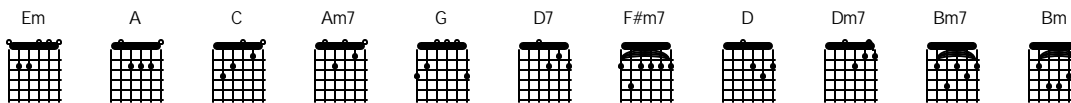

Melayang

January Christy

Em A Em A Em A Em A
C Em Am7 G D7
Em A Em A Em A Em A

Em A C G
Gejolak imanmu korban kemelut diri
Am G F#m7 D Em A Em A
Tak tahu apa yang kau cari semua tak pasti
Em A C G
Gerak suaramu yang tak tentu arah
Am G F#m7 D Em A Em A
Tak tahu apa yang kau cari semua tak pasti

Reff:

Am7 D G Em
Melayang pikiranmu melayang
Am7 F#m7 Em Dm7
Melayang khayalanmu melayang jauh
C Bm7 Am7
Melayang anganmu melayang
C Bm Em A
Terbawa asap nirwana

Em A C G
Sekejap tenggelam kharis mamu menghilang
Am G F#m7 D Em A Em A
Tak tahu apa yang terjadi semua tak pasti