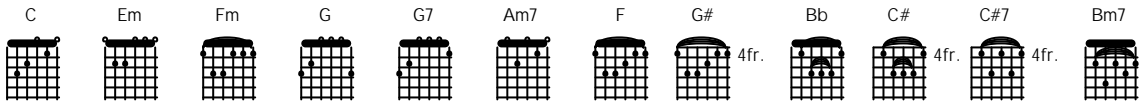

Rasa Cinta

Cindy Claudia

C Em Fm G G7 C G

C G
 Mengapa kita harus berjumpa manalah pernah aku tahu
 C G
 Mengapa kita saling jatuh cinta mana kutahu

C G
 Dulu tak pernah ada cerita tentang dirimu di hatiku
 C G
 Tapi sekarang setiap malam hanya wajahmu
 C C7 F
 Kalau bantal dapat bercerita aku malu
 C G C G
 Aku tak tidur walau terpejam mata ini

Reff

C G
 Rasa cinta yang kurasa bukanlah sekedar saja
 C
 Rasa cinta yang kurasa dari kaki hingga mata

Am7 G F G C
 Aku tak butuh permata apalah arti istana
 G C
 Jangan kita berpisah yang lebih dari segala-galanya

Reff

C# G#
 Rasa cinta yang kurasa bukanlah sekedar saja
 C#
 Rasa cinta yang kurasa dari kaki hingga mata

Bm7 G# G G# C#
 Aku tak ingin berpisah aku tak pernah meminta
 G# C#
 Namun apa dikata sudah surat tertulis digaris tangan
 G# C# F# G# C#
 Namun apa dikata sudah surat tertulis digaris tangan u u u