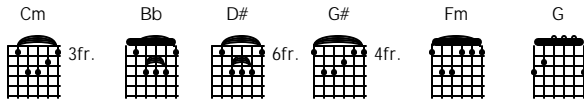

Nyanyian Tanah Merdeka

Leo Kristi

Cm Bb Cm Bb Cm

Cm Bb Cm
Seperti satu meriam kau meledak

D# Bb Cm
Seribu bedil adakah berarti

Bb Cm
Kalau laras-laras sudah berbalik
D# Bb Cm
Apalagi kau tunggu saudara

G# Bb Cm
Ayo nyalakan api hatimu
G# Bb Cm
Seribu letupan pecah suara
G# Cm
Sambut dengan satu kata merdeka

Cm Bb Cm Bb Cm

D# Bb Cm Bb Cm
Merah putih mawar melati merah putih bara hati
D# Bb Cm Bb Cm
Merah putih mawar melati merah putih setiap hati

(Bb Cm Bb Cm) 2X

D# Bb Cm
Bunga-bunga berguguran
G# D# Fm G
Di sana di bawah panji tanah airku tanah merdeka