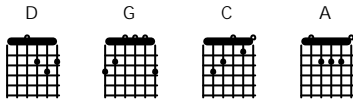

Oh Surabaya

Leo Kristi

D

D G D
Kudengar tuter dan tuter mesin-mesin berbunyi riuh riuh
G D G D G D
Roda-roda berputar dari pagi ke pagi tiada pernah berhenti tiada pernah berhenti
G D G D G
Siapkan ransel gitar dan tenda keluar kota pergi bersama
C A D A D
Tinggalkan asap kotor yang membumbung tinggi ke udara kotamu oh Surabaya